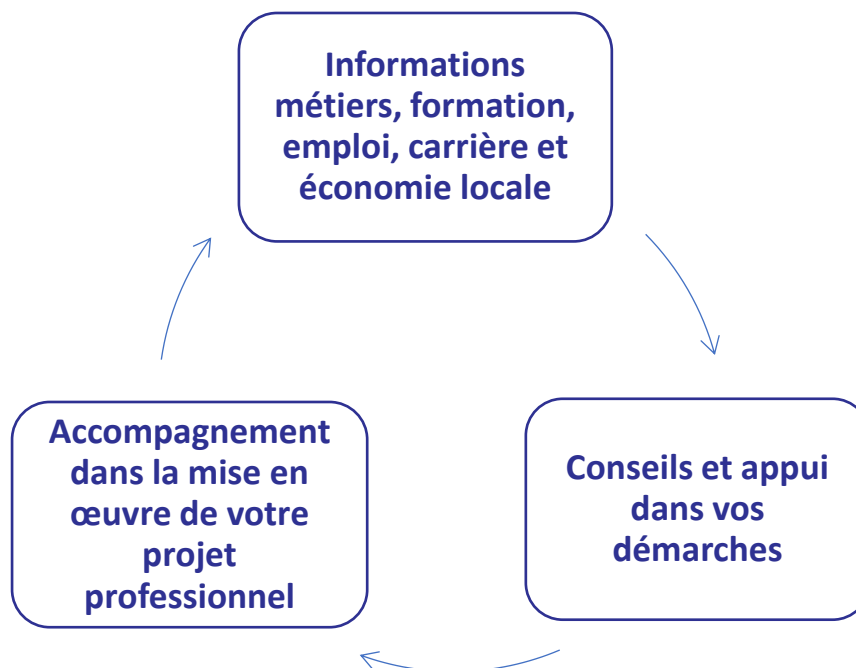

Le réseau des MIFE

GUIDANCE PROFESSIONNELLE PERSONNALISÉE®

Vous êtes

Salarié·e
Travailleur·se indépendant·e
Demandeur·se d'emploi de + 45 ans

Vous souhaitez

Vous reconvertir,
Evoluer professionnellement,
Vous former,
Valider vos acquis,
Faire le point sur vos compétences, vos atouts,
Préparer vos entretiens professionnels.

La Maison de l'Information sur la Formation et l'Emploi du Roannais

Vous propose un accompagnement sans frais, personnalisé et adapté à votre besoin. Des professionnels à votre écoute vous aident à révéler vos talents, être acteur de votre changement, identifier vos potentiels et sécuriser votre parcours professionnel.

La guidance professionnelle personnalisée® est une approche globale centrée sur la personne qui prend en compte votre identité, votre histoire et votre environnement.

Le réseau des MIFE

Les MIFE sont des structures de proximité dont la vocation est l'accompagnement : des personnes en transition professionnelle, des territoires et des entreprises, selon des valeurs et des savoir-faire établis depuis 1982.